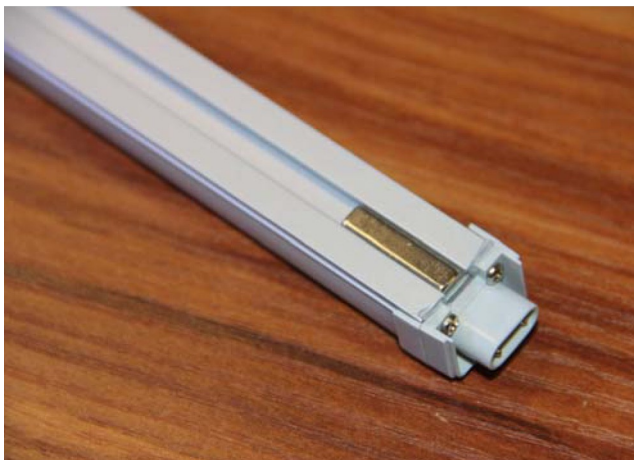

LED svítidlo s magnetem, spojovatelné .

► Úvod

Svítidlo je snadné instalovat na kovové police. Podstatnou část tvoří hliník, který poskytuje dobrý chladič pro vysoce výkonné LED diody. Svítidlo je vybaveno silným magnetem na zadní straně.

► Instalace

Světlo lze připojit k jinému svítidlu pomocí konektorů, umístěnými na konci svítidla nebo pomocí propojovacích kabelů.

Propojte konektory na obou koncích svítidel.

Připojte napájecí kabel k oběma koncům přes konektor.