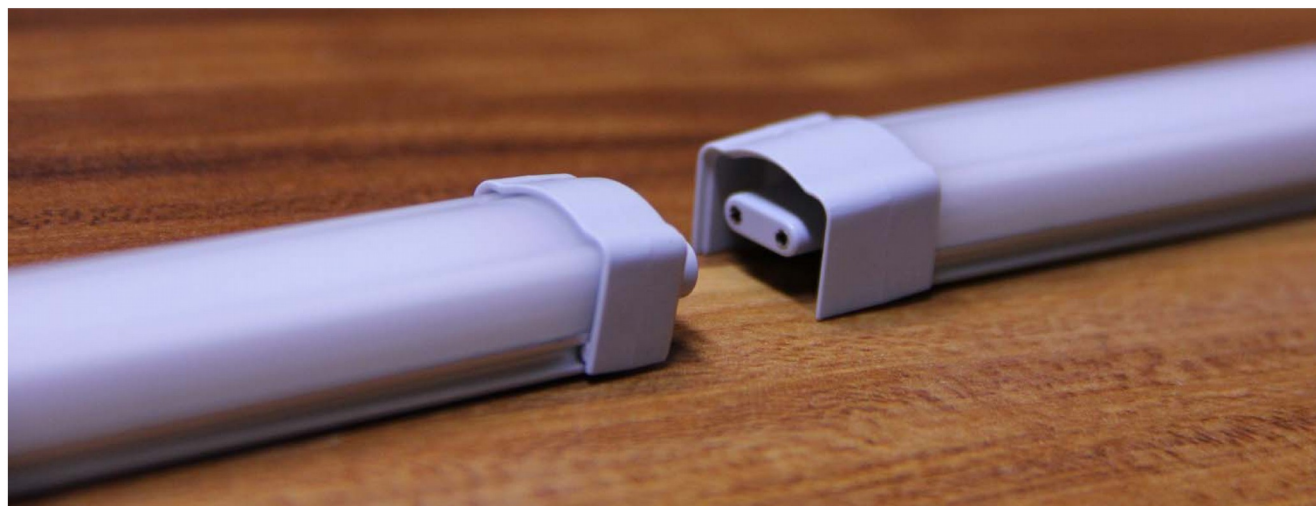

LED svítidlo s magnetem, spojovatelné .

► Úvod

Svítidlo je snadné instalovat na kovové police. Podstatnou část tvoří hliník, který poskytuje dobrý chladič pro vysoce výkonné LED diody. Svítidlo je vybaveno silným magnetem na zadní straně.

► Instalace

Světlo lze připojit k jinému svítidlu pomocí konektorů, umístěnými na konci svítidla nebo pomocí propojovacích kabelů.

Propojte konektory na obou koncích svítidel.

Připojte napájecí kabel k oběma koncům přes konektor.