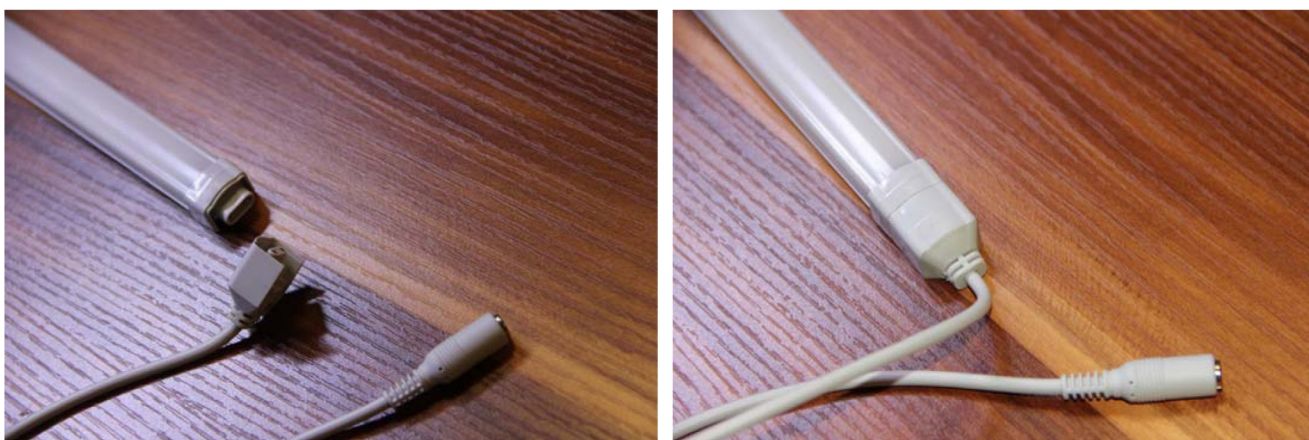

LED svítidlo s magnetem, spojovatelné .

► Úvod

Svítidlo je snadné instalovat na kovové police. Podstatnou část tvoří hliník, který poskytuje dobrý chladič pro vysoce výkonné LED diody. Svítidlo je vybaveno silným magnetem na zadní straně.

► Instalace

Světlo lze připojit k jinému svítidlu pomocí konektorů, umístěnými na konci svítidla nebo pomocí propojovacích kabelů.

Propojte konektory na obou koncích svítidel.

Připojte napájecí kabel k oběma koncům přes konektor.